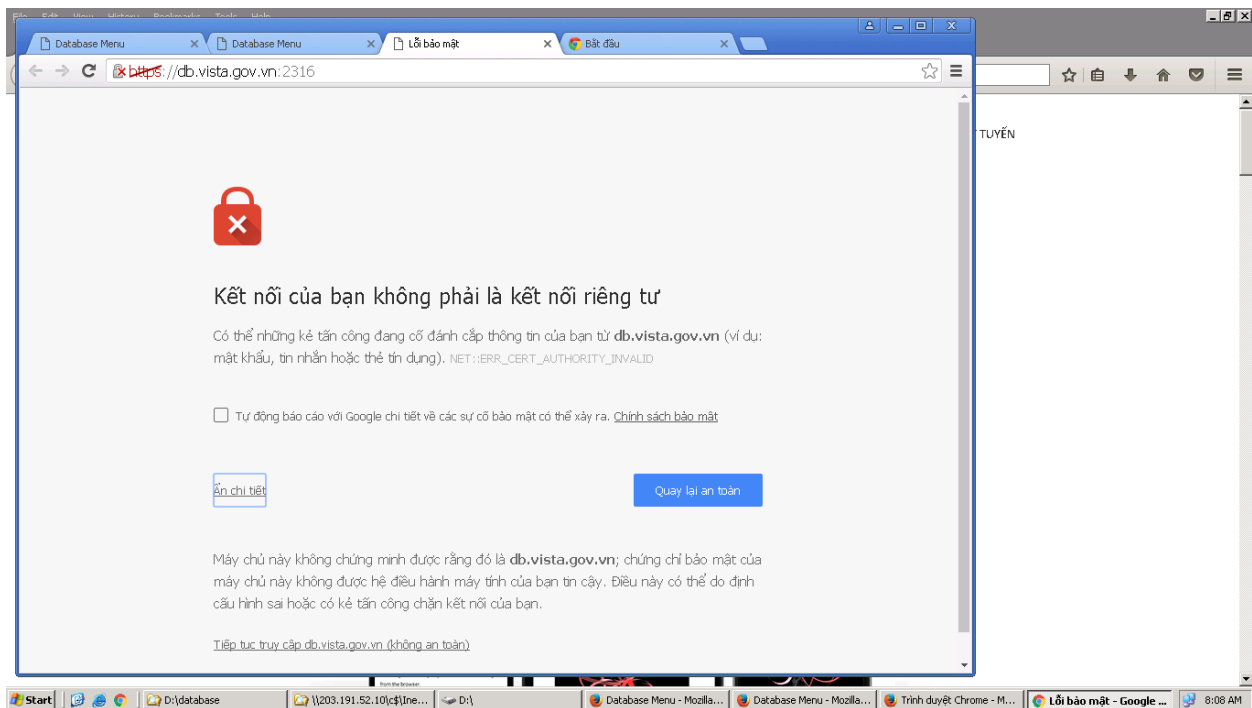

## 1. Với trình duyệt FireFox

Click vào nút Advanced

Click vào nút Add Exception

Click vào nút Confirm Security Exception.

## 2. Với trình duyệt Google Chrome

Click vào Nâng cao

Click vào Tiếp tục truy cập db.vista.gov.vn