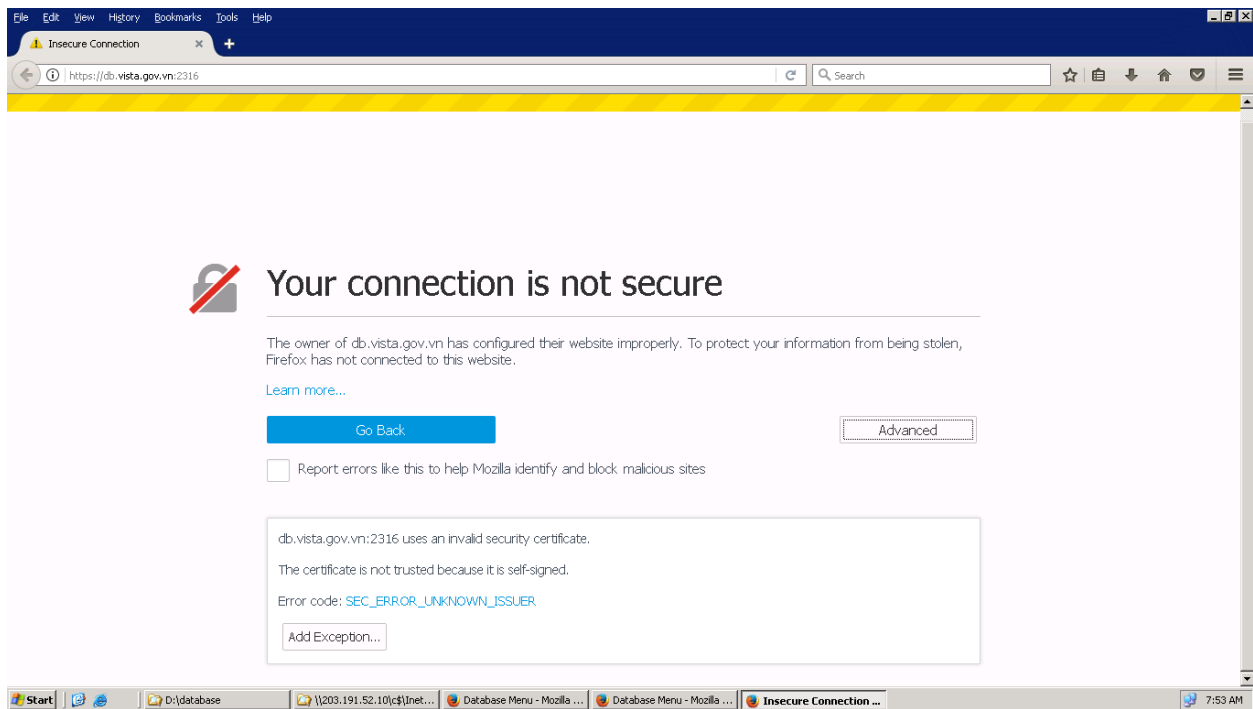

# Hướng dẫn kết nối vào các trang bị lỗi trong db.vista.gov.vn như SpringerLink, Scopus

## 1. Với trình duyệt FireFox

Click vào nút Advanced

Click vào nút Add Exception

Click vào nút Confirm Security Exception.