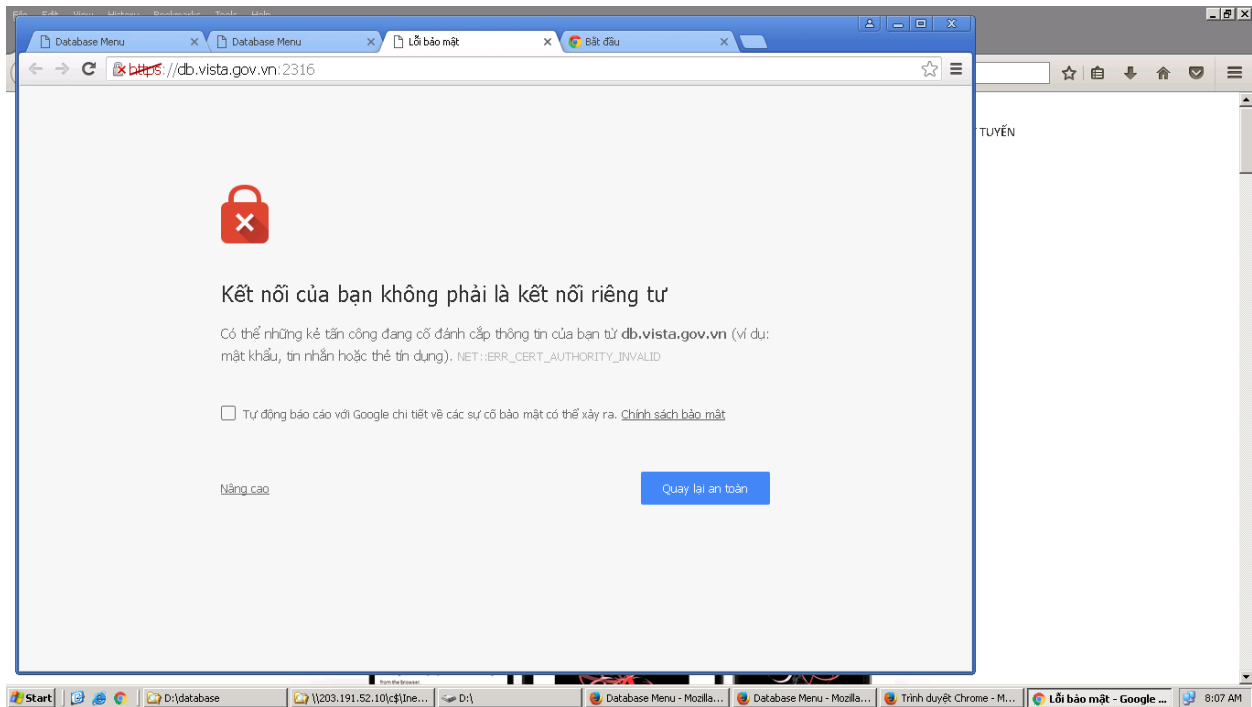

## 1. Với trình duyệt FireFox

Click vào nút Advanced

Click vào nút Add Exception

Click vào nút Confirm Security Exception.

## 2. Với trình duyệt Google Chrome

Click vào Nâng cao

Click vào Tiếp tục truy cập db.vista.gov.vn