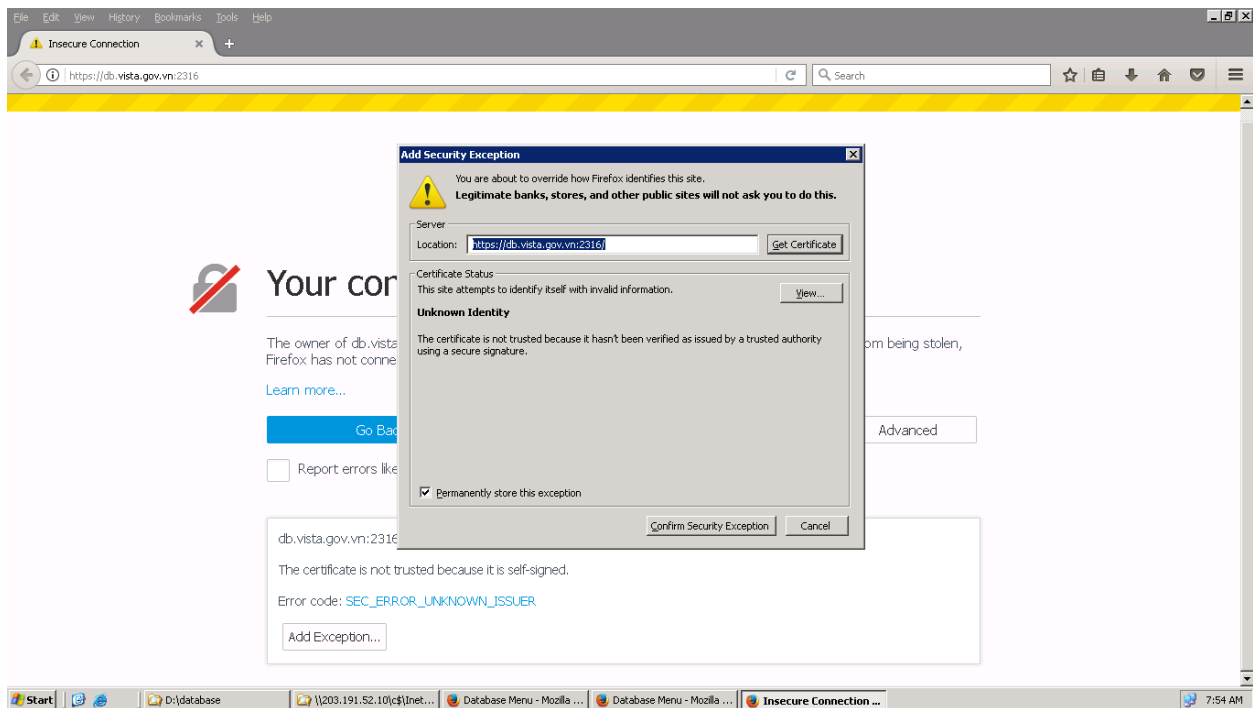

# Hướng dẫn kết nối vào các trang bị lỗi trong db.vista.gov.vn như SpringerLink, Scopus

## 1. Với trình duyệt FireFox

Click vào nút Advanced

Click vào nút Add Exception

Click vào nút Confirm Security Exception.